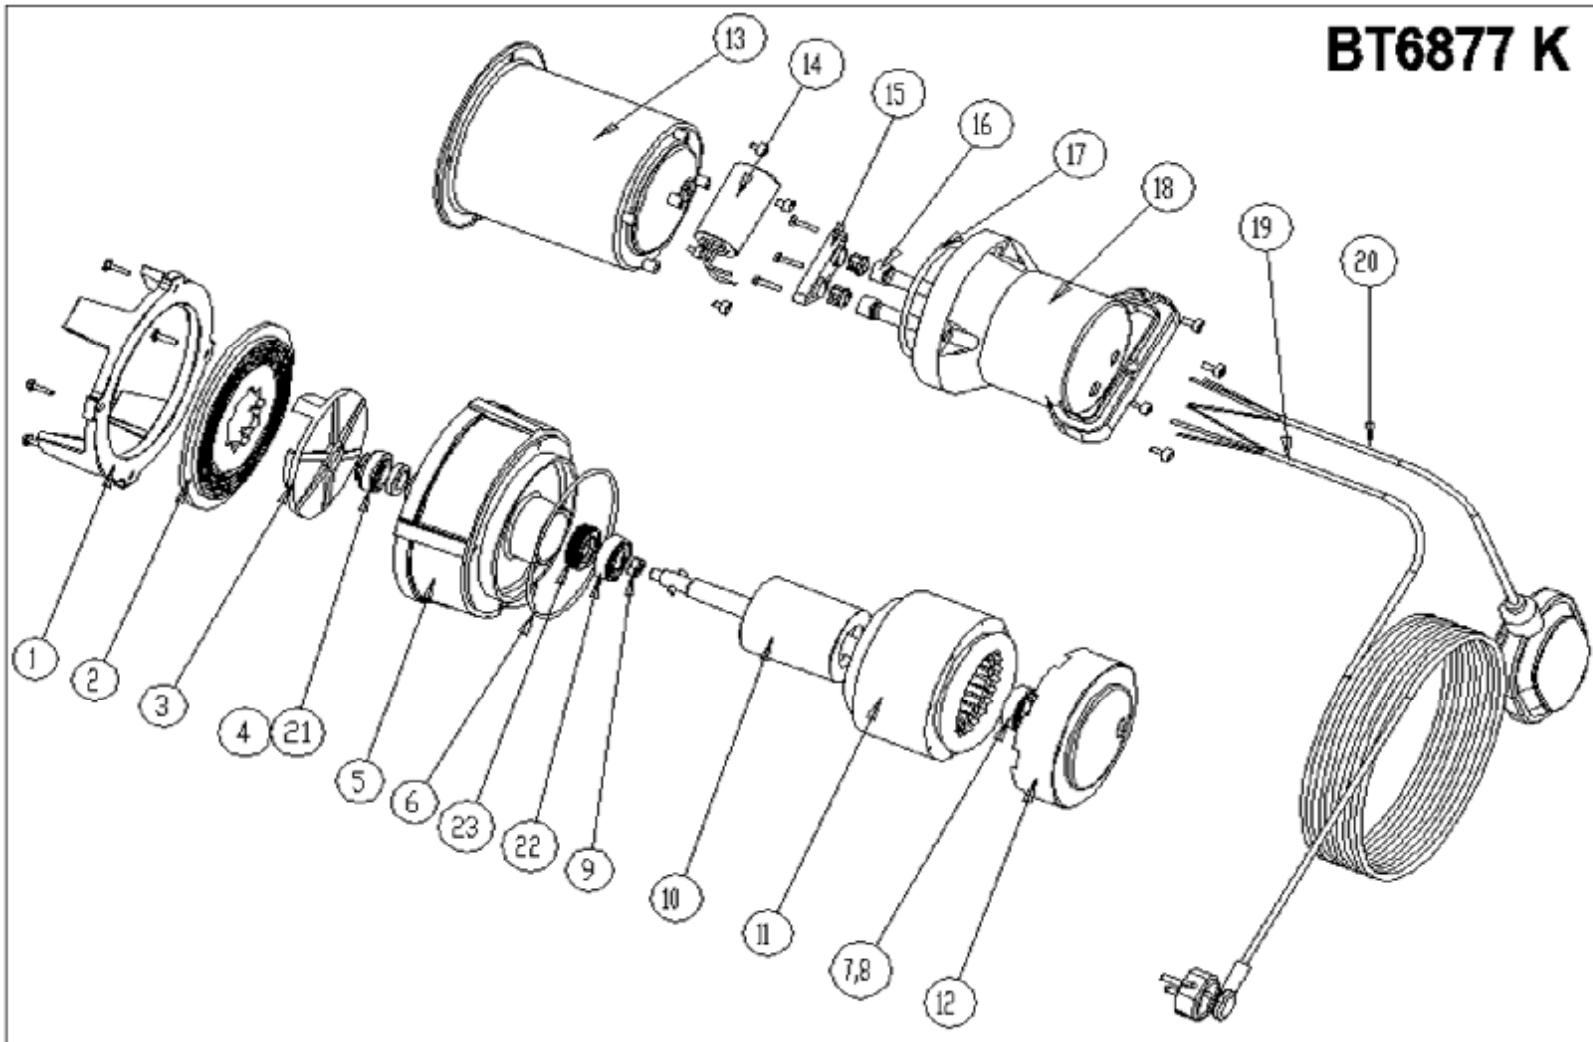

**BT6877 K**

23	těsnící kroužek 14x30x7	SSR30	1
22	ložisko 6203zz	6203ZZ	1
20	plovák	UK10	1
19	elektrokabel	EK07	1
18	kryt motoru	PPGS/2	1
17	o kroužek 89x5	OR89	1
16	průchodka	TG091	2
15	příruba	BT041	1
14	kondenzátor 25mF	BT671	1
13	stator kompletní 1600W	BT691	1
12			
11			
10	rptor	BT631	1
9	matice M8	M8BN	1
7,8	ložisko 6202zz	6202ZZ	1
6	o kroužek 118x3	OR118	1
5	těleso čerpadla	BT651	1
4	těsnění	FAX14	1
3	oběžné kolo (ocel)	BT661	1
2	příruba	BT621	1
1	podstavec	BT611	1
<b>pozice</b>	<b>popis</b>	<b>obj. číslo</b>	<b>počet</b>